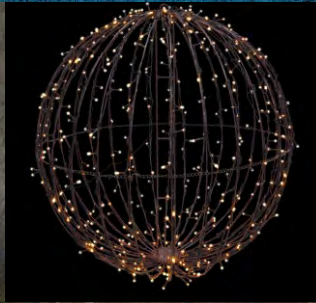

#22067 - Warm White Sphere
32" H
$167.99